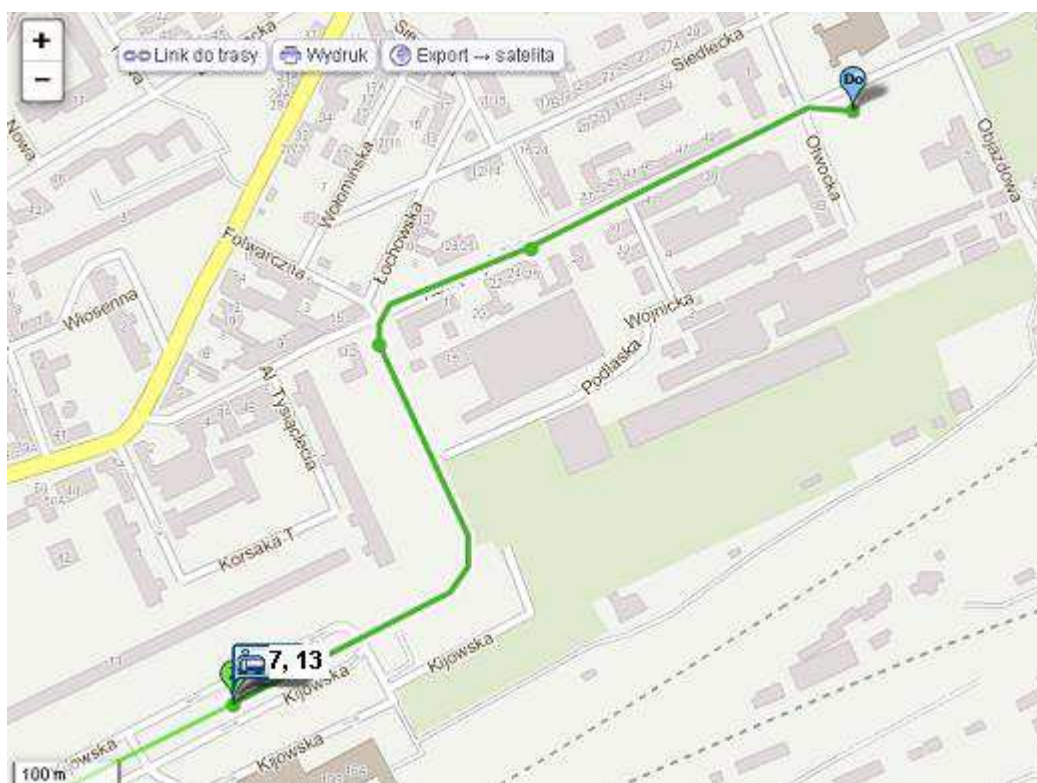

(Uczelnia mieści się niedaleko Bazyliki NJM na Pradze,
po przeciwnej stronie placu pętli tramwajowej)

1. dojazd - z Dworca PKP Warszawa Wschodnia

Tramwaj – numer **7** lub **13** w kierunku pętli Kawęczyńska - Bazylika, wysiadanie na trzecim (ostatnim) przystanku
(tramwaje odjeżdżają co ok. 5-8 minut, przejazd tramwajem **ok. 5 minut**)
dane: www.ztm.waw.pl lub <http://warszawa.jakdojade.pl>)

7 - linia tramwajowa

przystanek: **Dw.Wschodni (Kijowska) 02** » **Kawęczyńska-Bazylika**
najbliższy odjazd za 1 min. (10:02)

godz.	minuty								
5	54								
6	14	24	36	50					
7	04	15	27	36	44	52			
8	00	08	16	24	32	40	48	56	
9	04	12	19	27	38	50	55p		
10	02	14	26	38	50				
11	02	14	26	38	50				
12	02	14	26	38	50				
13	02	14	26	38	50				
14	02	14	27	39	51				
15	03	15	27	36	44	52			
16	00	08	16	24	32	40	48	56	
17	04	12	20	28	36	44	52		
18	00	08	15	23	31	39	50		
19	02	14	26	38	50				
20	02	14	25	38	54				
21	14	34	54						
22	14	34	54						
23	15	34p	54p						

Rozkład ważny od 2017-12-04

_ - kurs realizowany przez pojazd niskopodłogowy

p - kurs tylko do przystanku WOJNICKA

13 - linia tramwajowa

przystanek: **Dw.Wschodni (Kijowska) 02** » **Kawęczyńska-Bazylika**
najbliższy odjazd za 5 min. (10:08)